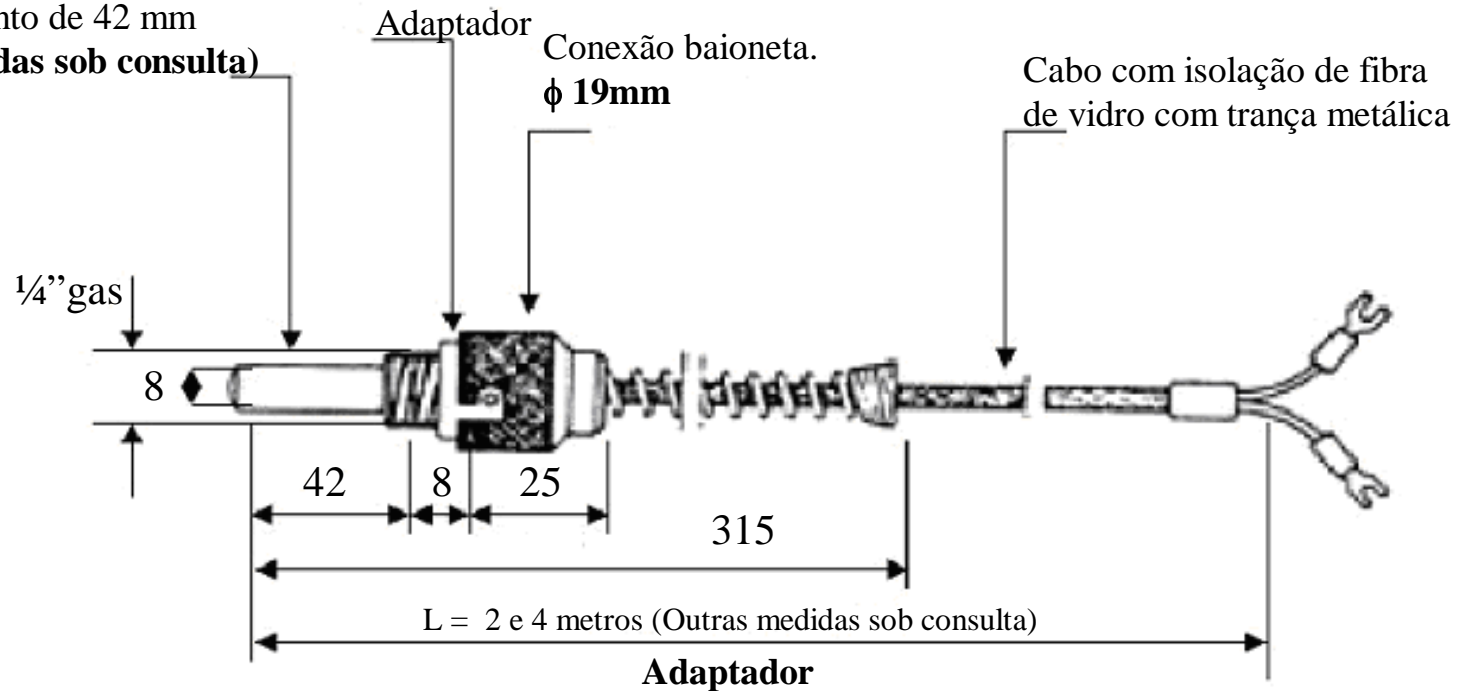

# TR-AA

(Termo-resistência PT-100)

Ponteira de aço inox 303/304  
comprimento de 42 mm  
**(Outras medidas sob consulta)**

**COEL Controles Elétricos Ltda**  
Alameda Vicente Pinzon, 173 – CEP 04547-130 – Vila Olímpia  
São Paulo – SP – BRASIL – TEL: (011) 2066-3211  
[www.coel.com.br](http://www.coel.com.br) [vendas@coel.com.br](mailto:vendas@coel.com.br)