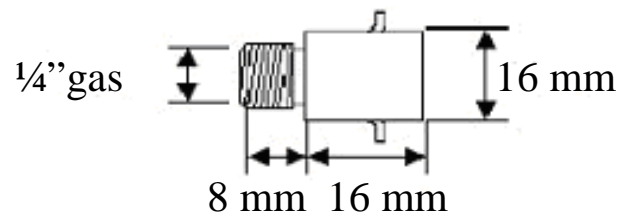

# TR-AA

(Termo-resistência PT-100)

Ponteira de aço inox 303/304  
comprimento de 42 mm  
**(Outras medidas sob consulta)**

**COEL Controles Elétricos Ltda**  
Alameda Vicente Pinzon, 173 – CEP 04547-130 – Vila Olímpia  
São Paulo – SP – BRASIL – TEL: (011) 2066-3211  
[www.coel.com.br](http://www.coel.com.br) [vendas@coel.com.br](mailto:vendas@coel.com.br)